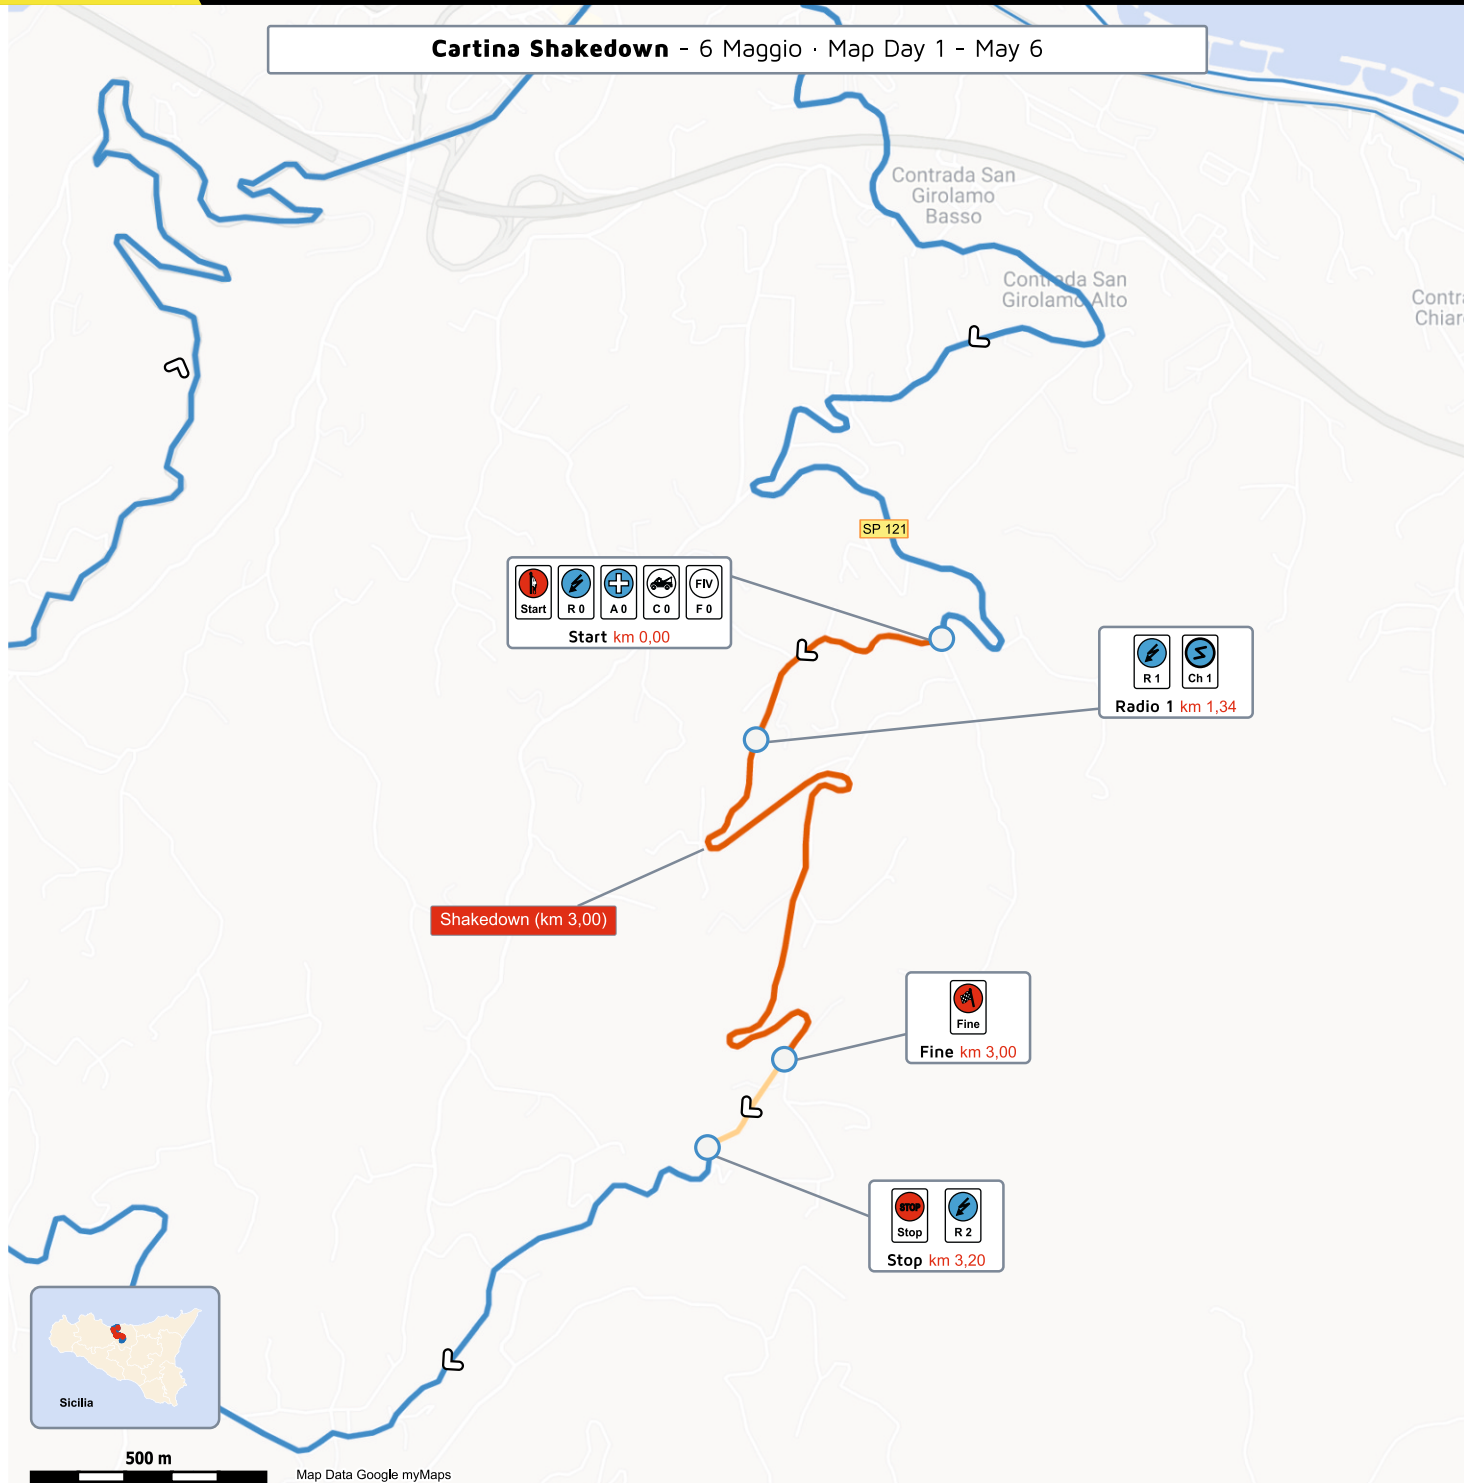

Cartina Shakedown - 6 Maggio · Map Day 1 - May 6

Legenda

- PROVE SPECIALI
- TRASFERIMENTI
- PERCORSI ALTERNATIVI

5 - 7 MAGGIO
2022

targafflorio.acipalermo.com | @automobileclubpalermo

ERNESTO RIOLO DESIGN
GRAFICA E COMUNICAZIONE