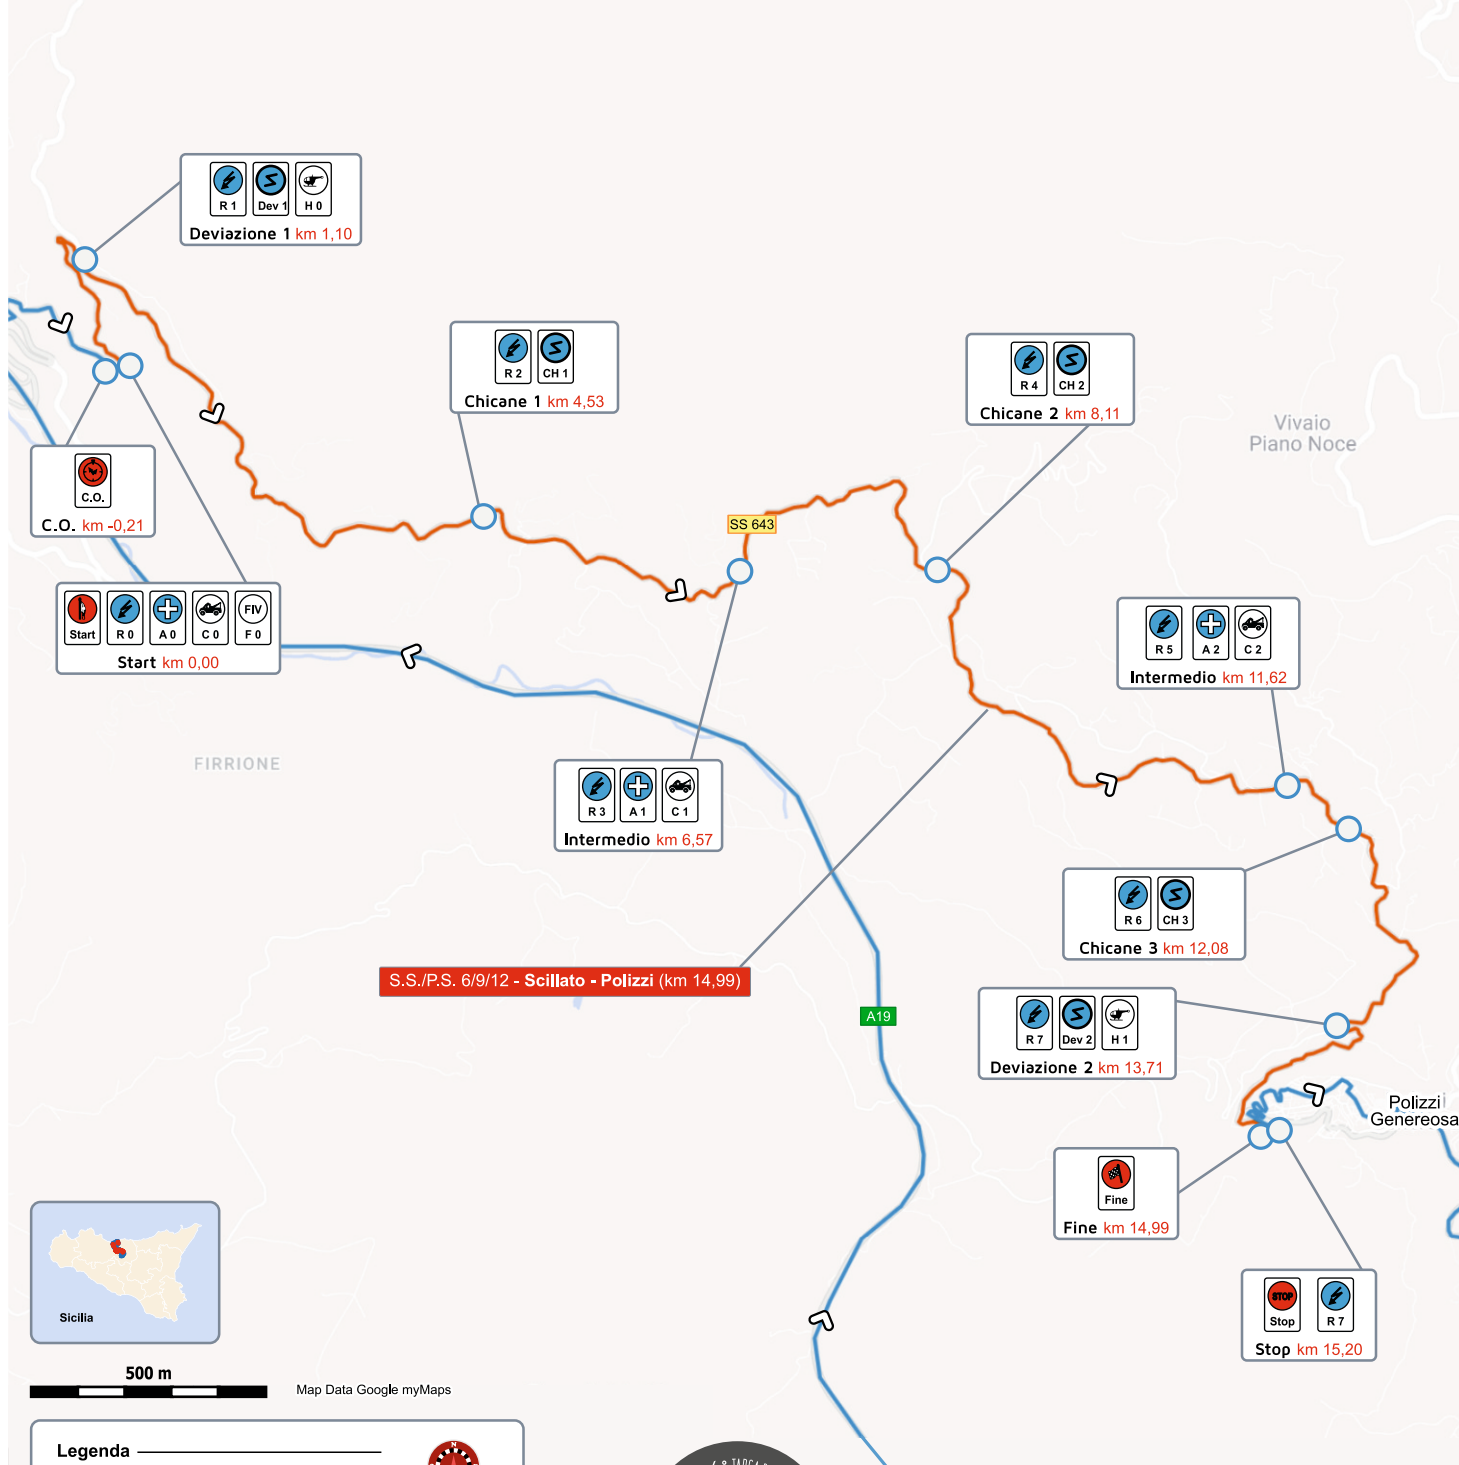

106°
TARGA FLORIO®
COPPA RALLY DI ZONA
ITALIA - SICILIA - PALERMO - MADONIE

COPPA RALLY DI ZONA

Cartina S.S./P.S. Scillato - Polizzi - 7 Maggio · Map Day 2 - May 7

500 m

Map Data Google myMaps

Legenda

- █ PROVE SPECIALI
- █ TRASFERIMENTI
- █ PERCORSI ALTERNATIVI

Made by
TARGARACINGCLUB.IT

5 - 7 MAGGIO
2022

ERNESTO RIOLO DESIGN
GRAFICA E COMUNICAZIONE