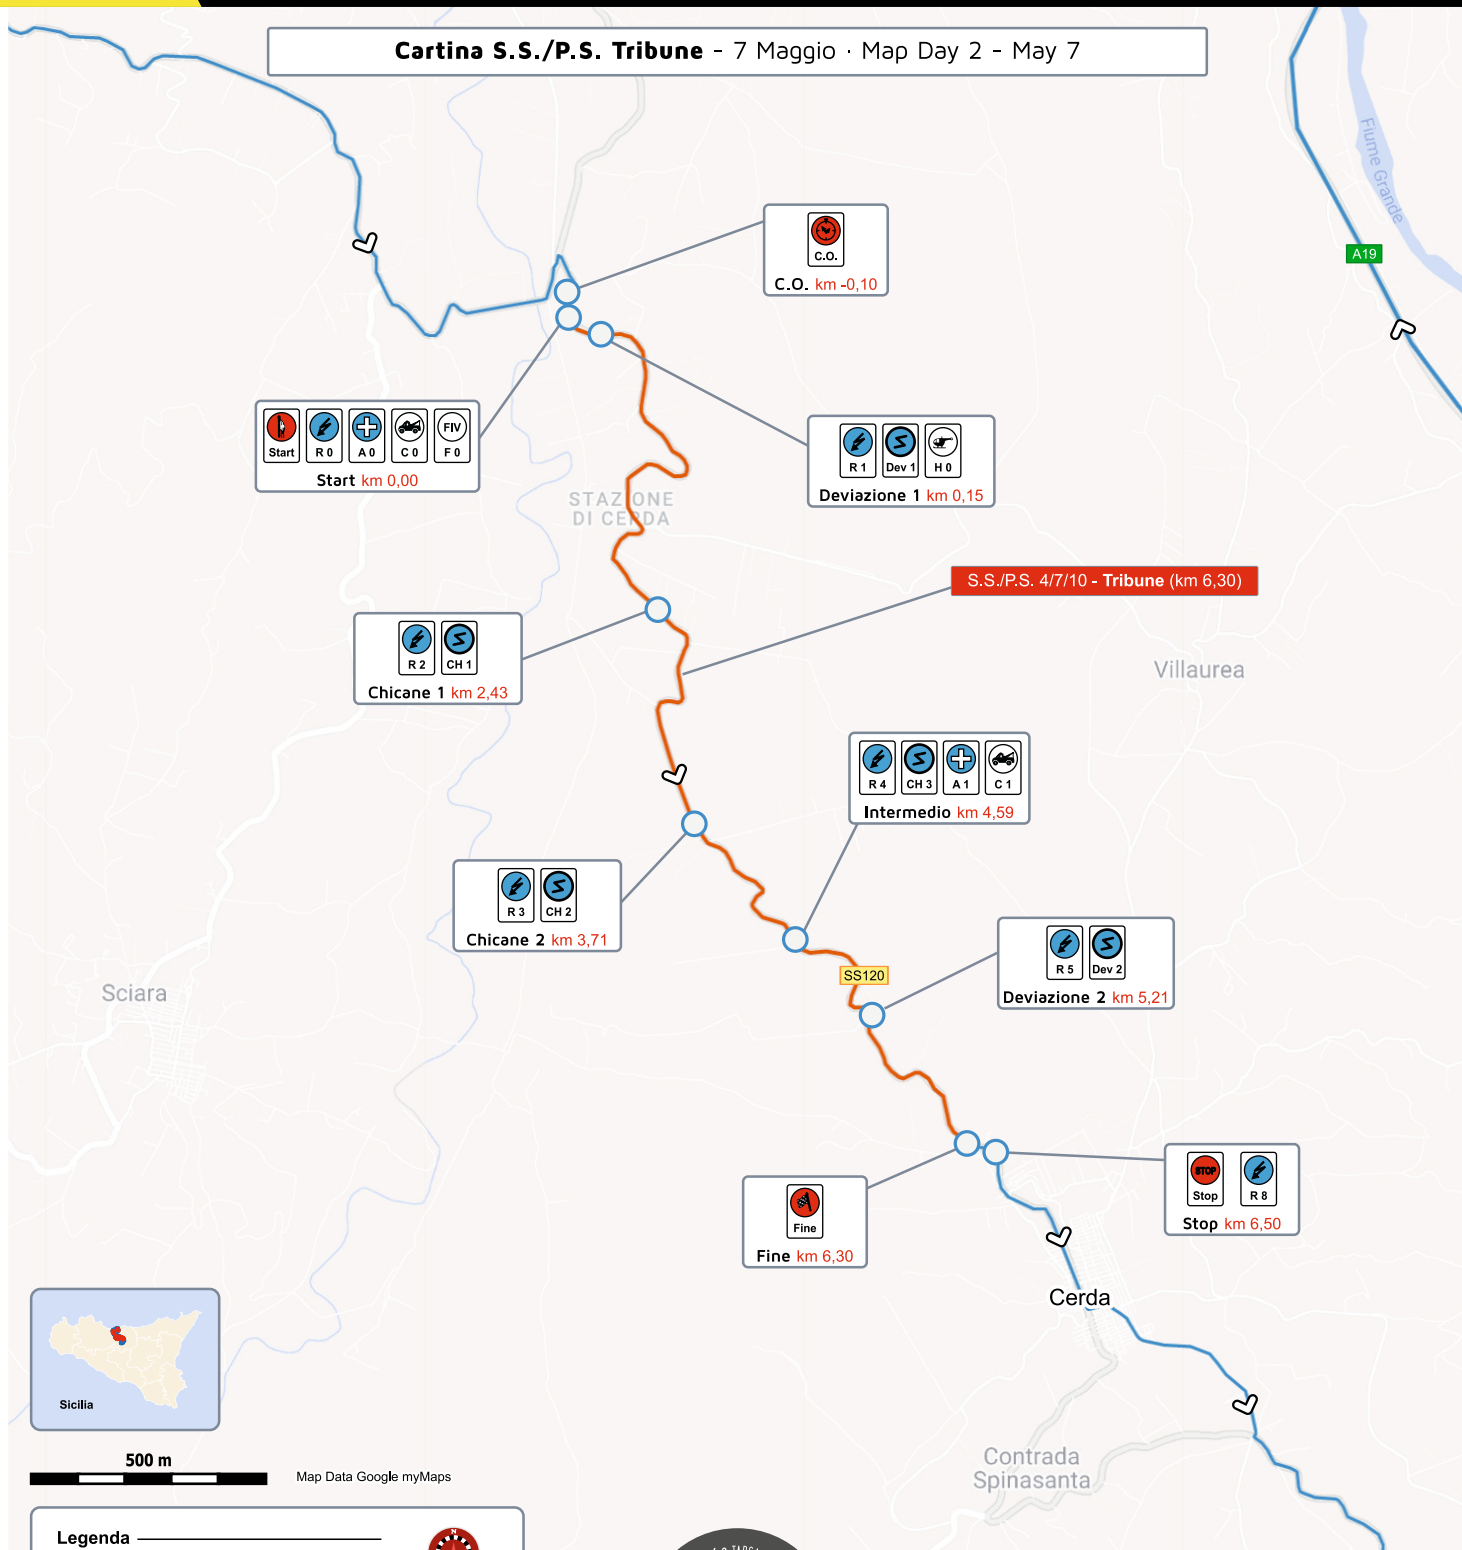

106°
TARGA FLORIO®
COPPA RALLY DI ZONA
ITALIA - SICILIA - PALERMO - MADONIE

COPPA RALLY DI ZONA

Cartina S.S./P.S. Tribune - 7 Maggio · Map Day 2 - May 7

500 m

Map Data Google myMaps

Legenda

- PROVE SPECIALI
- TRASFERIMENTI
- PERCORSI ALTERNATIVI

Made by
TARGARACINGCLUB.IT

5 - 7 MAGGIO
2022

targafflorio.acipalermo.com | @automobileclubpalermo

ERNESTO RIOLO DESIGN
GRAFICA E COMUNICAZIONE