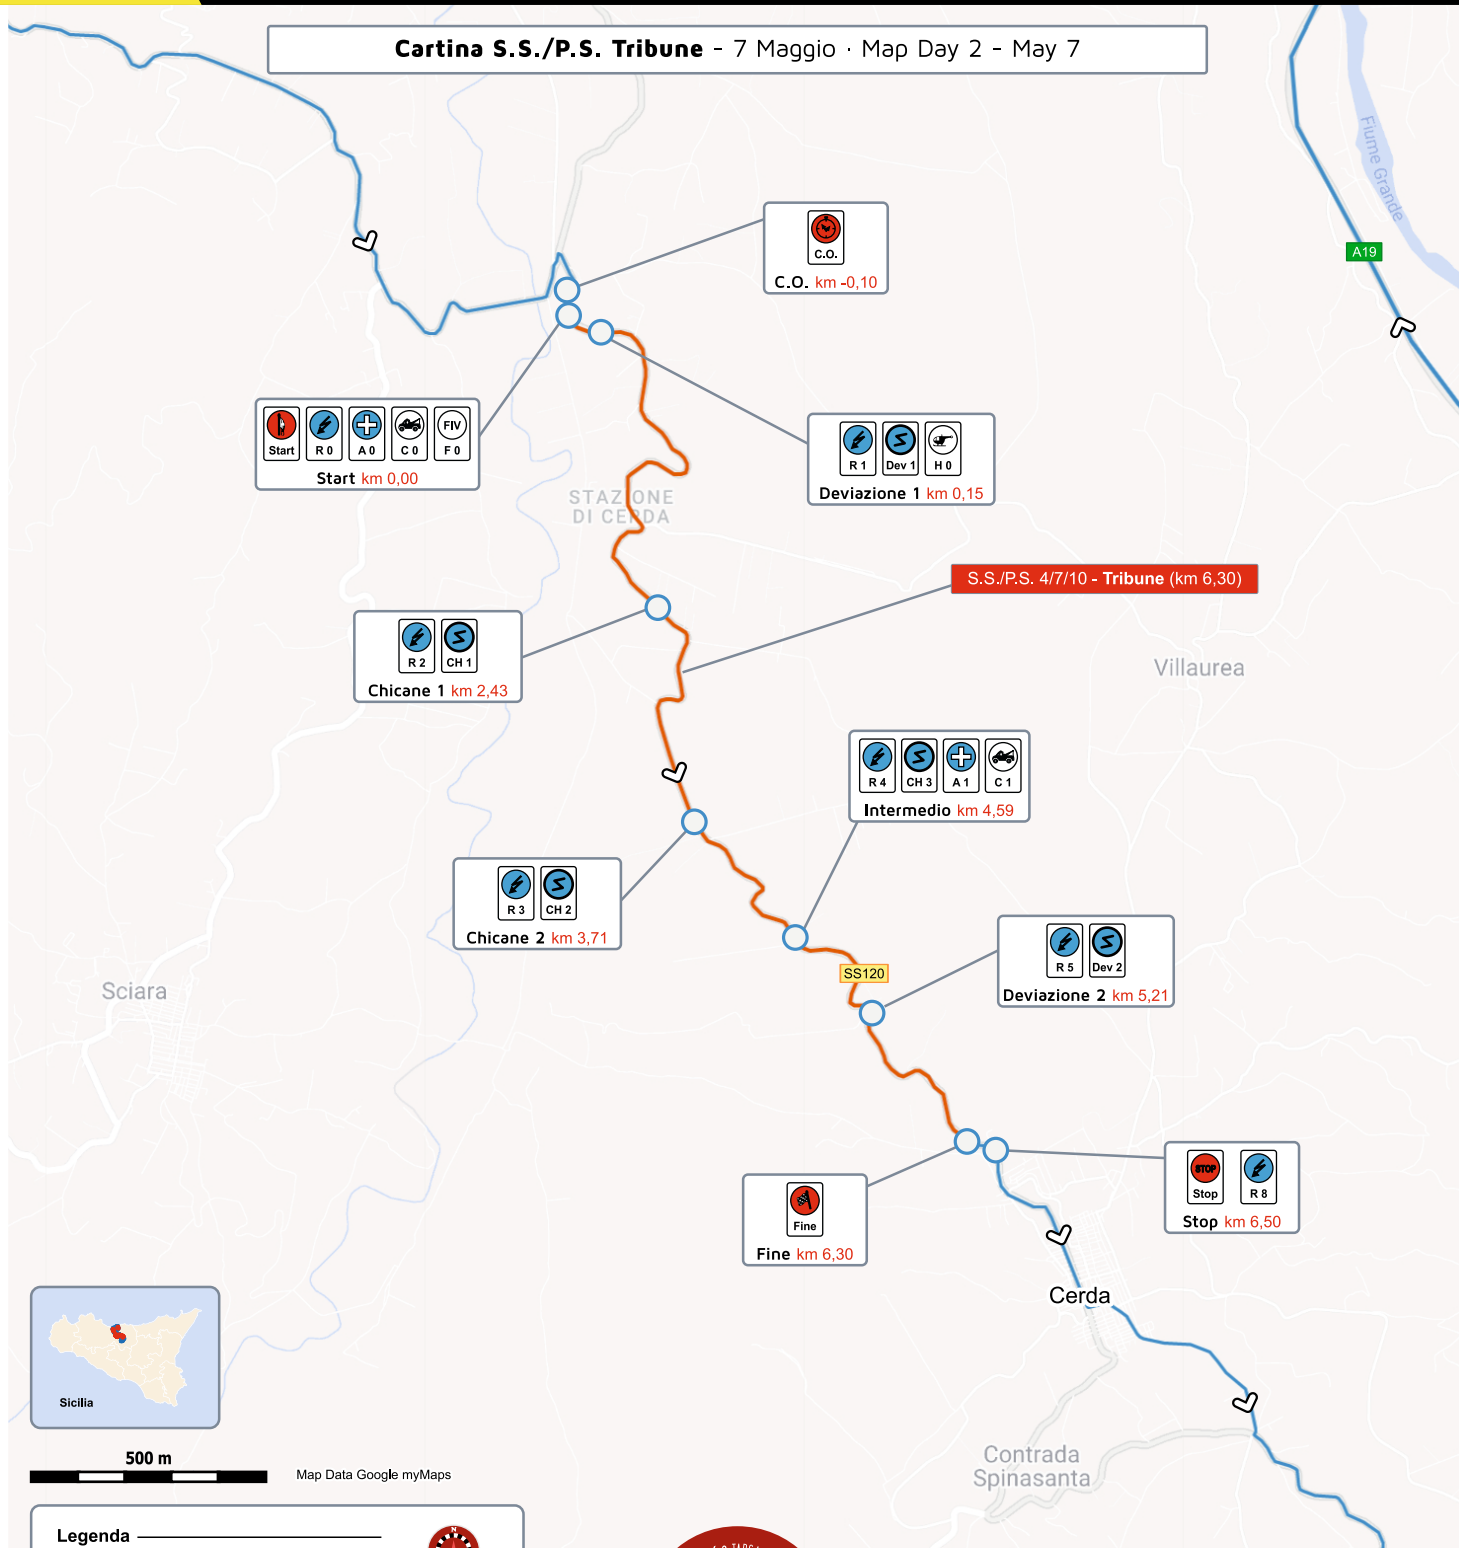

106°

ITALIA > SICILIA > PALERMO > MADONIE

CAMPIONATO ITALIANO ASSOLUTO RALLY

Cartina S.S./P.S. Tribune - 7 Maggio · Map Day 2 - May 7

**C.O.**  
C.O. km -0,10

**Start** km 0,00

Start R0 A0 C0 F0

**Deviazione 1** km 0,15

R1 Dev 1 H0

**Chicane 1** km 2,43

R2 CH1

S.S./P.S. 4/7/10 - Tribune (km 6,30)

**Intermedio** km 4,59

R4 CH3 A1 C1

**Chicane 2** km 3,71

R3 CH2

**Deviazione 2** km 5,21

R5 Dev 2

**Fine** km 6,30

Fine

**Stop** km 6,50

Stop R8

500 m Map Data Google myMaps

**Legenda**