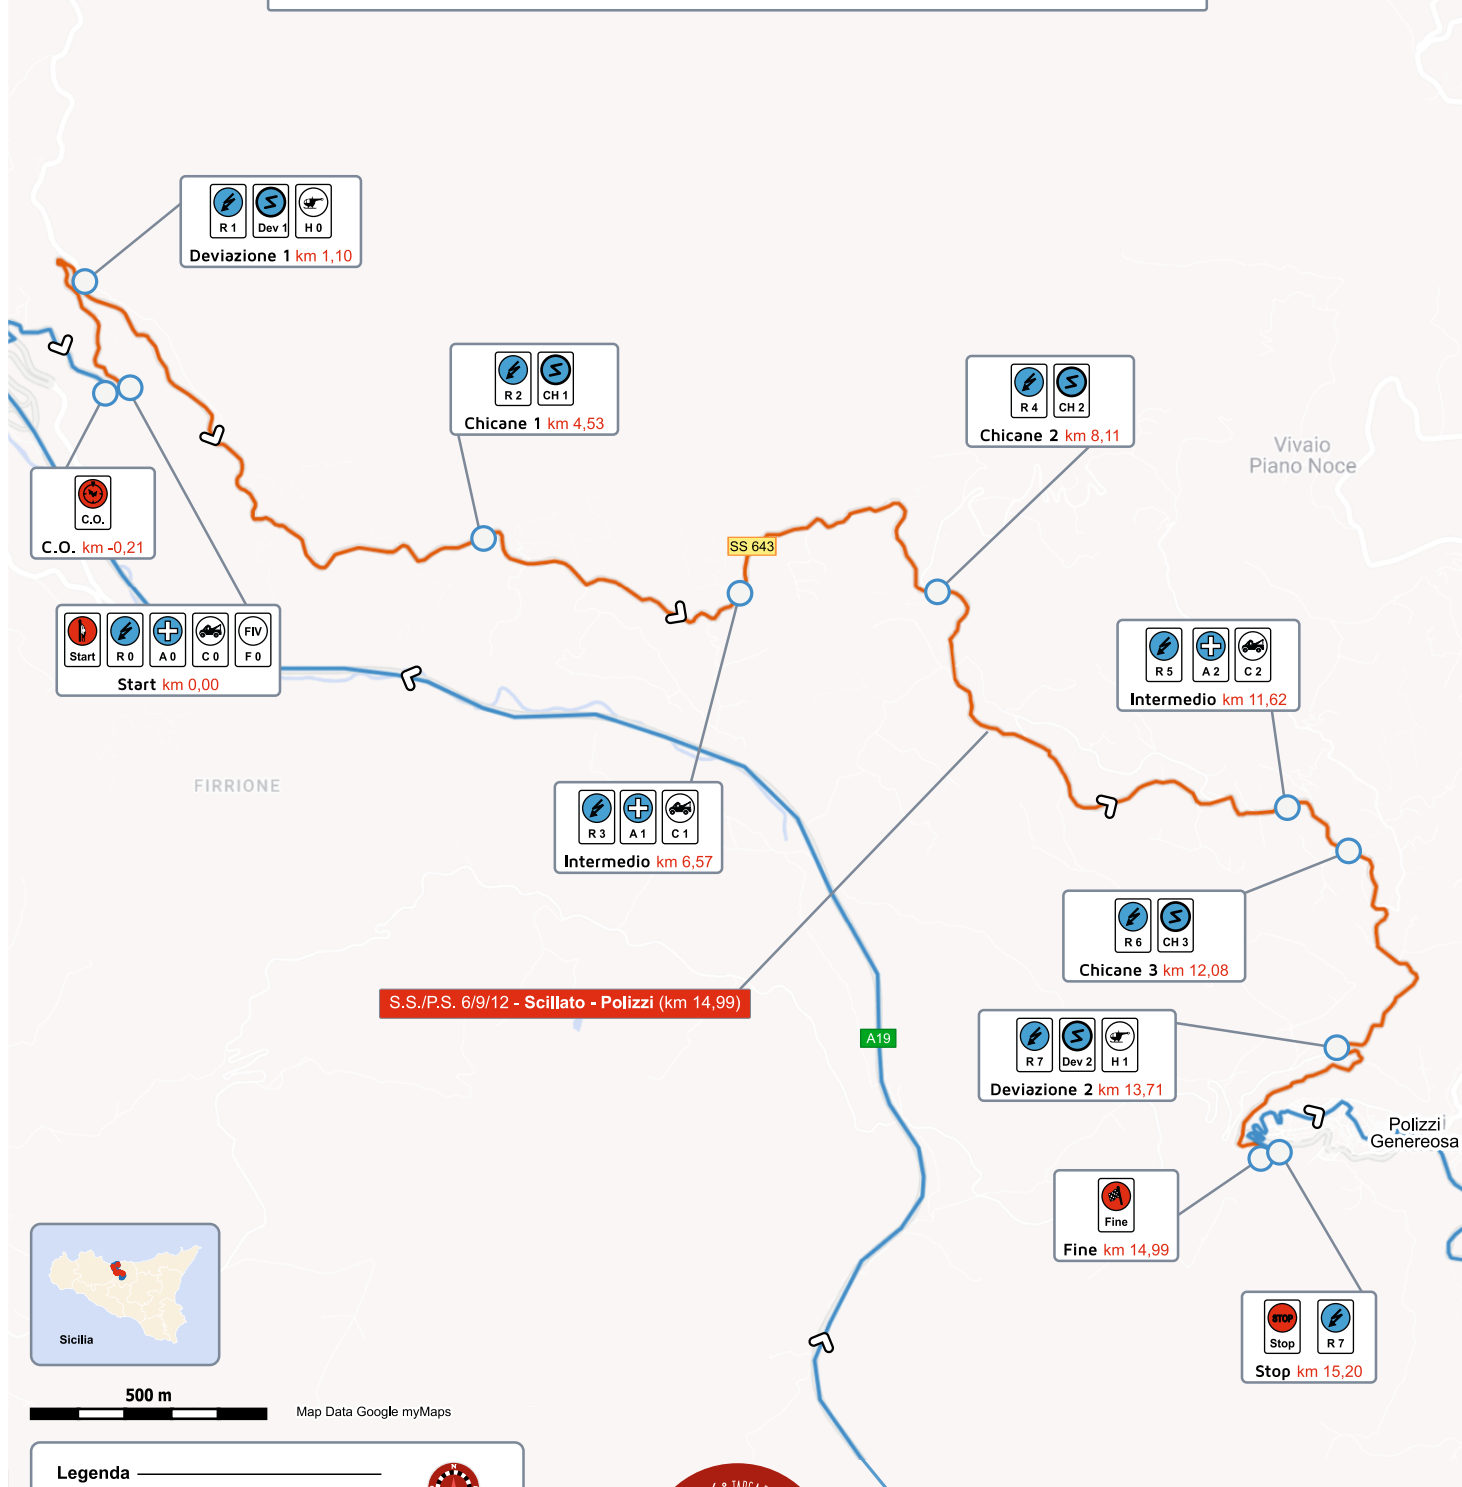

106°

ITALIA > SICILIA > PALERMO > MADONIE

CAMPIONATO ITALIANO ASSOLUTO RALLY

Cartina S.S./P.S. Scillato - Polizzi - 7 Maggio · Map Day 2 - May 7

500 m

Map Data Google myMaps

Legenda

- PROVE SPECIALI
- TRASFERIMENTI
- PERCORSI ALTERNATIVI

Made by
TARGARACINGCLUB.IT

5 - 7 MAGGIO
2022

ERNESTO RIOLO DESIGN
GRAFICA E COMUNICAZIONE