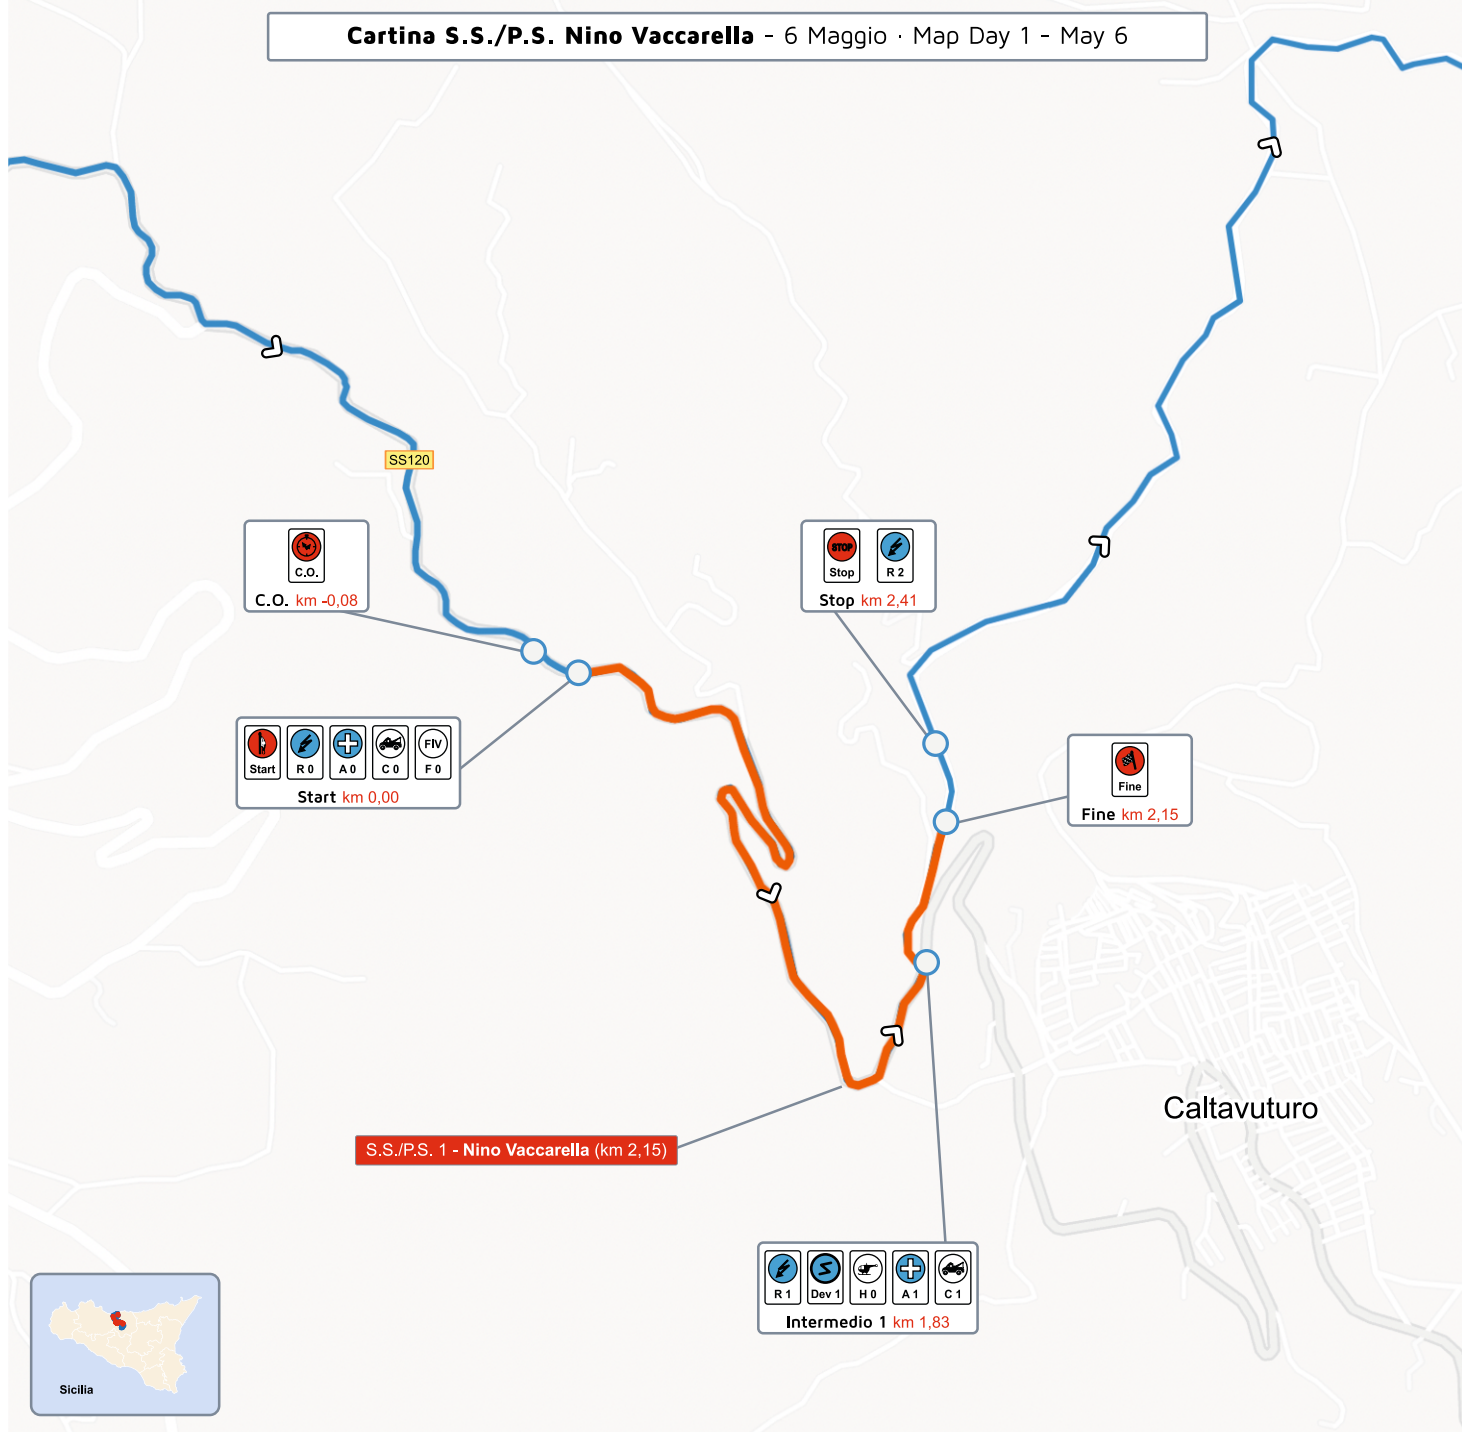

106°

ITALIA > SICILIA > PALERMO > MADONIE

CAMPIONATO ITALIANO ASSOLUTO RALLY

Cartina S.S./P.S. Nino Vaccarella - 6 Maggio · Map Day 1 - May 6

500 m

Map Data Google myMaps

Legenda

- PROVE SPECIALI
- TRASFERIMENTI
- PERCORSI ALTERNATIVI

Made by TARGARACINGCLUB.IT

5 - 7 MAGGIO 2022

targafiorio.acipalermo.com | @automobileclubpalermo

ERNESTO RIOLO DESIGN GRAFICA E COMUNICAZIONE