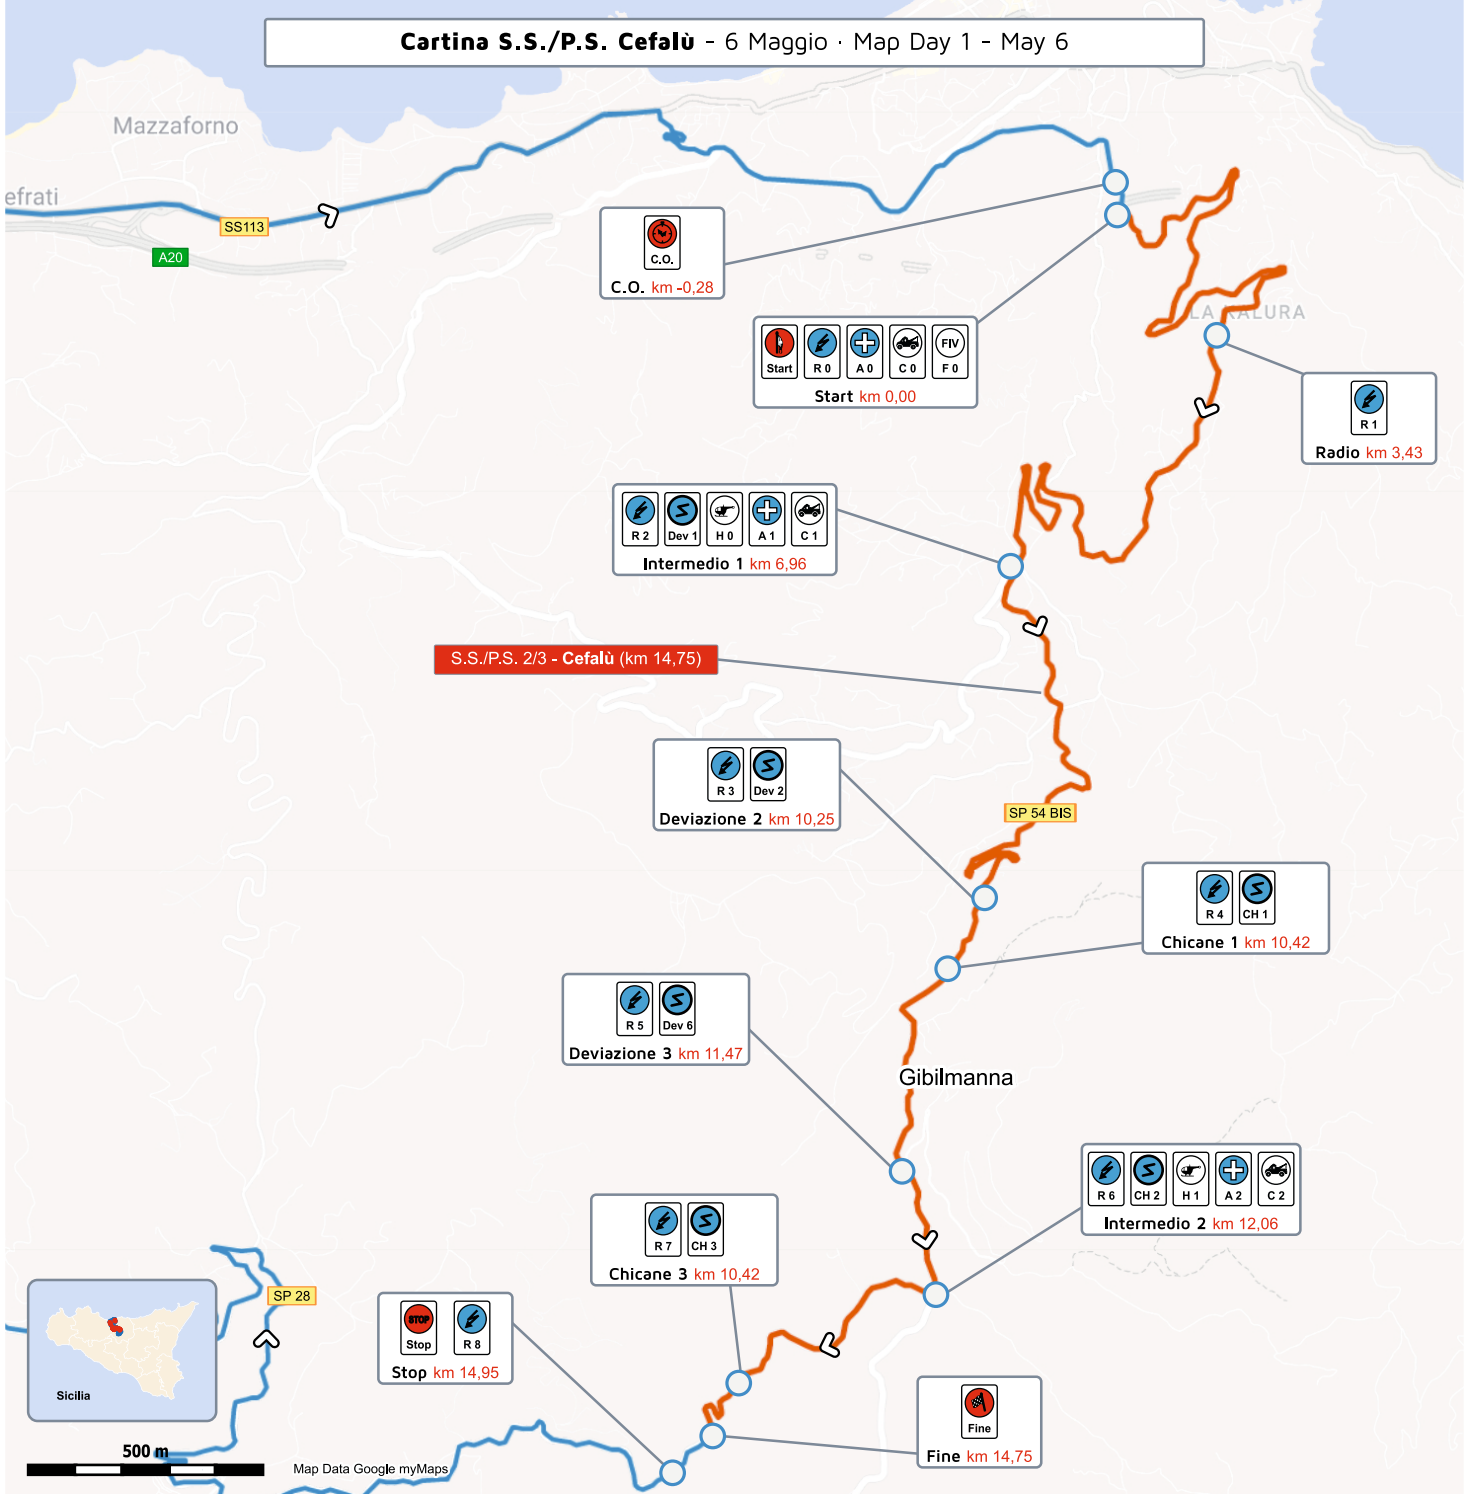

106°

ITALIA - SICILIA - PALERMO - MADONIE

CAMPIONATO ITALIANO ASSOLUTO RALLY

Cartina S.S./P.S. Cefalù - 6 Maggio · Map Day 1 - May 6

Legenda

- TRASFERIMENTI
- PERCORSI ALTERNATIVI

Made by TARGARACINGCLUB.IT