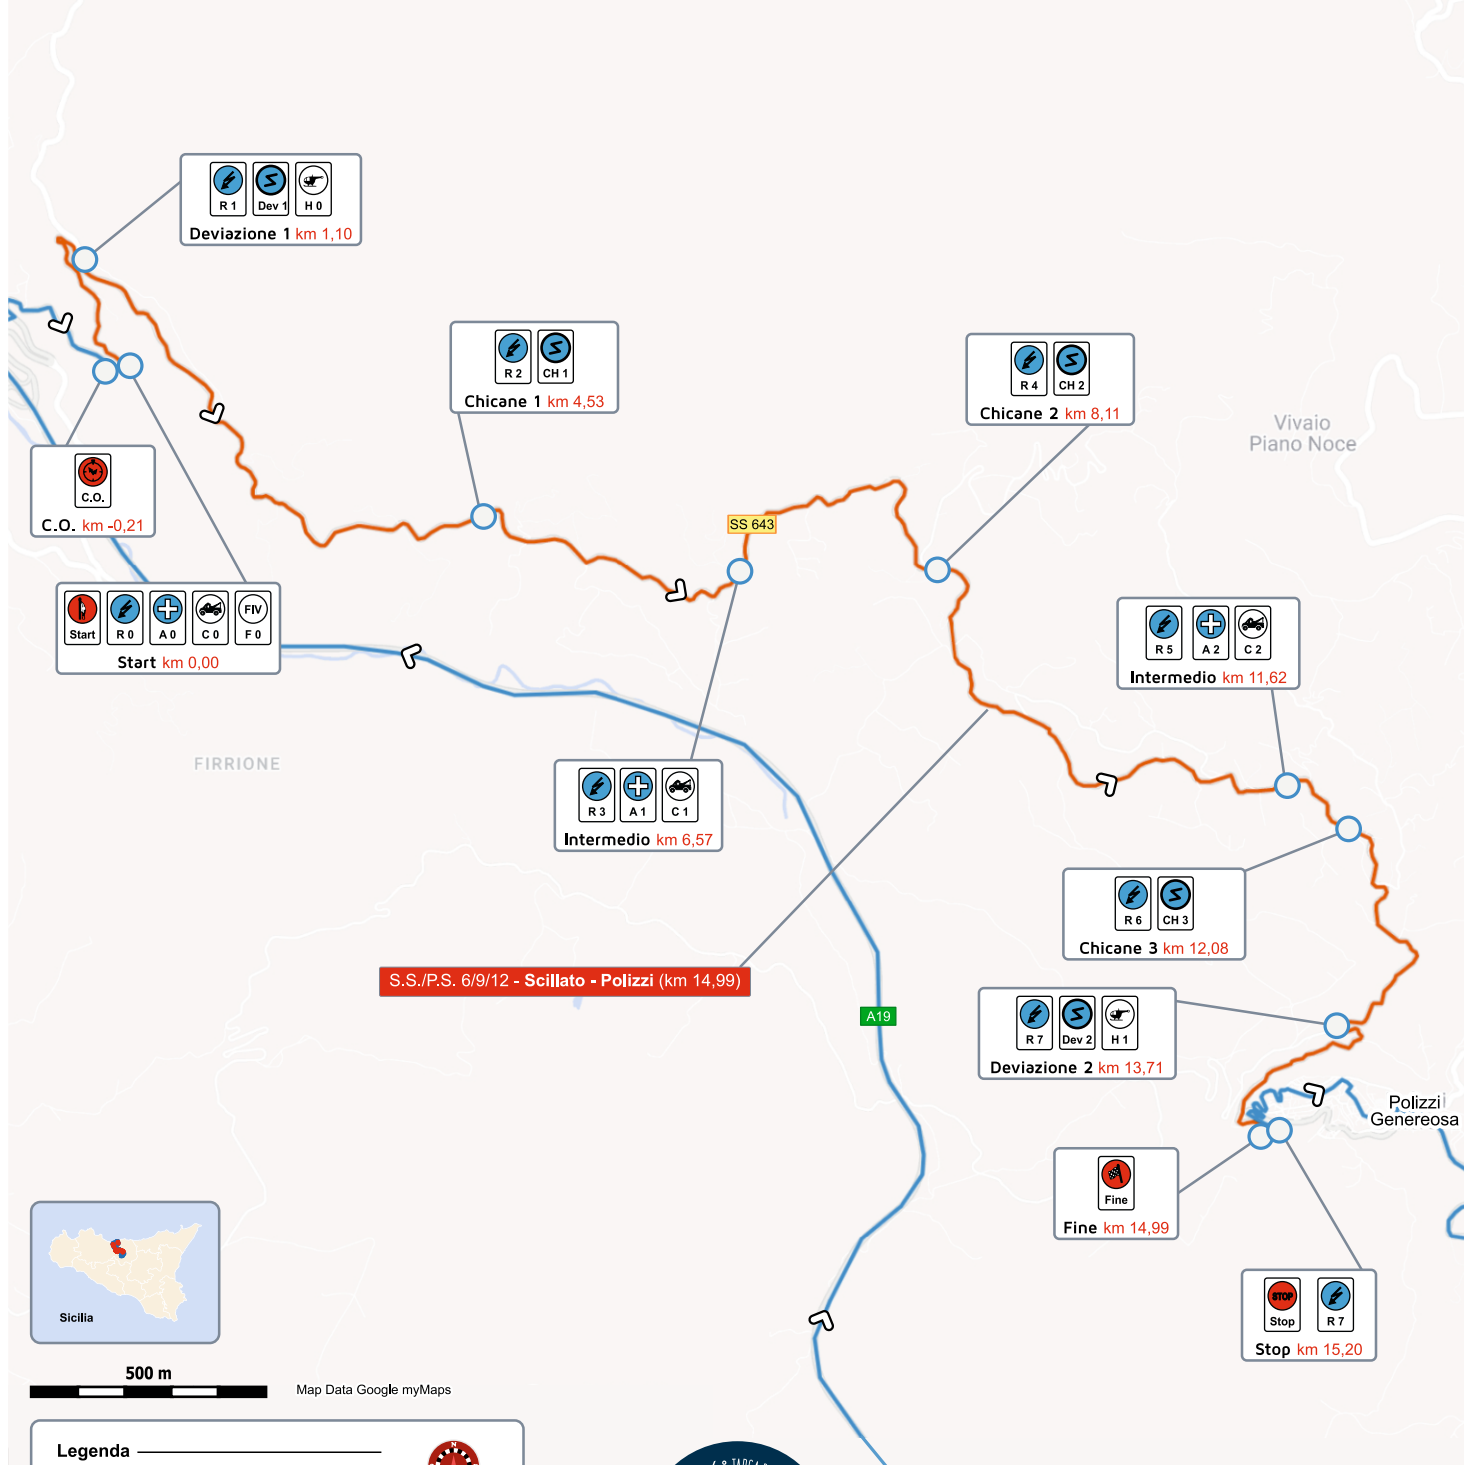

106°  
**TARGA FLORIO®**  
 HISTORIC RALLY 2022  
 ITALIA > SICILIA > PALERMO > MADONIE

**CAMPIONATO ITALIANO RALLY AUTO STORICHE**

**Cartina S.S./P.S. Scillato - Polizzi - 7 Maggio · Map Day 2 - May 7**

500 m

**Legenda**

- █ PROVE SPECIALI
- █ TRASFERIMENTI
- █ PERCORSI ALTERNATIVI

5 - 7 MAGGIO  
 2022

targafflorio.acipalermo.com | @automobileclubpalermo

ERNESTO RIOLO DESIGN  
 GRAFICA E COMUNICAZIONE