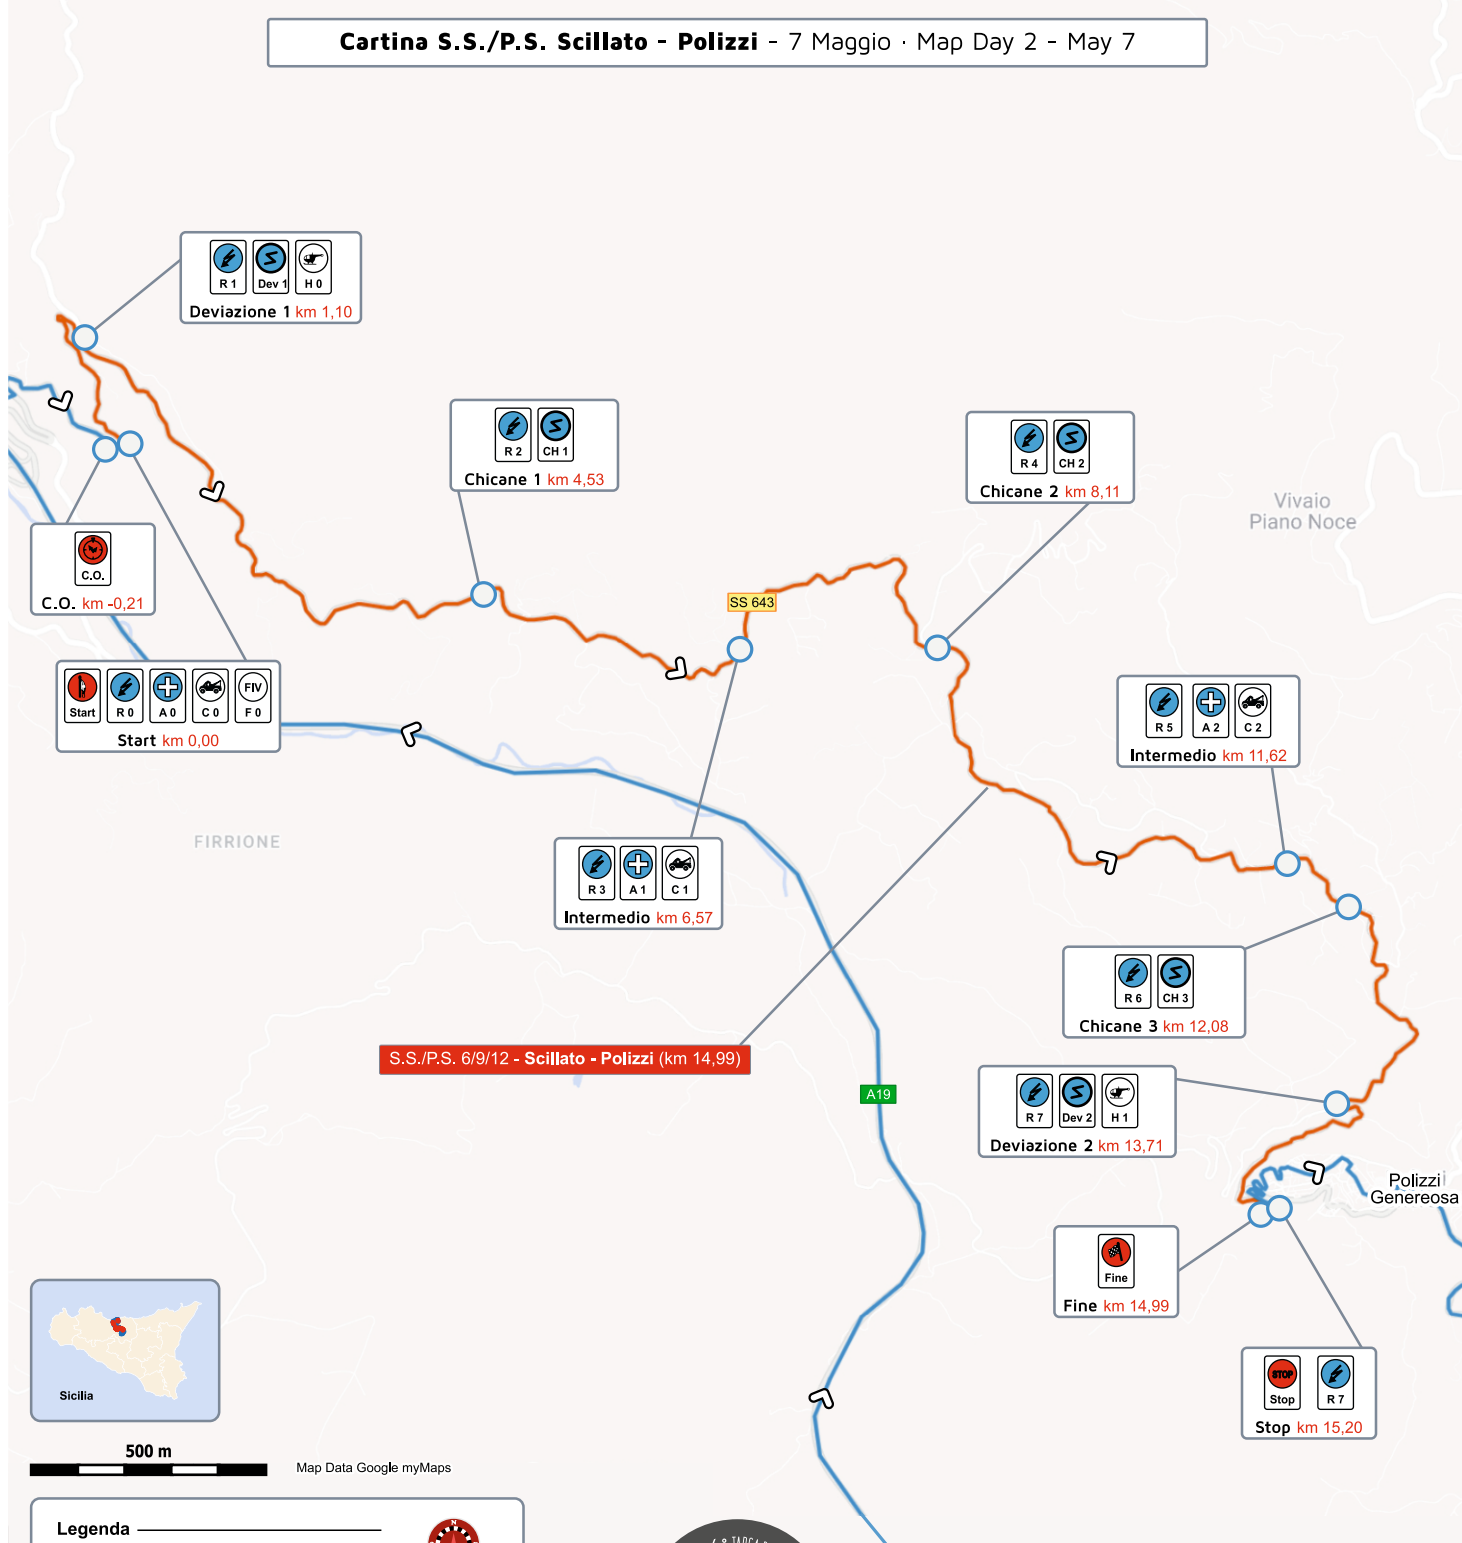

106°
TARGA FLORIO®
 COPPA RALLY DI ZONA
 ITALIA - SICILIA - PALERMO - MADONIE

COPPA RALLY DI ZONA

Cartina S.S./P.S. Scillato - Polizzi - 7 Maggio · Map Day 2 - May 7

500 m
 Map Data Google myMaps

Legenda

- █ PROVE SPECIALI
- █ TRASFERIMENTI
- █ PERCORSI ALTERNATIVI

5 - 7 MAGGIO
 2022

targafflorio.acipalermo.com | @automobileclubpalermo

ERNESTO RIOLO DESIGN
 GRAFICA E COMUNICAZIONE