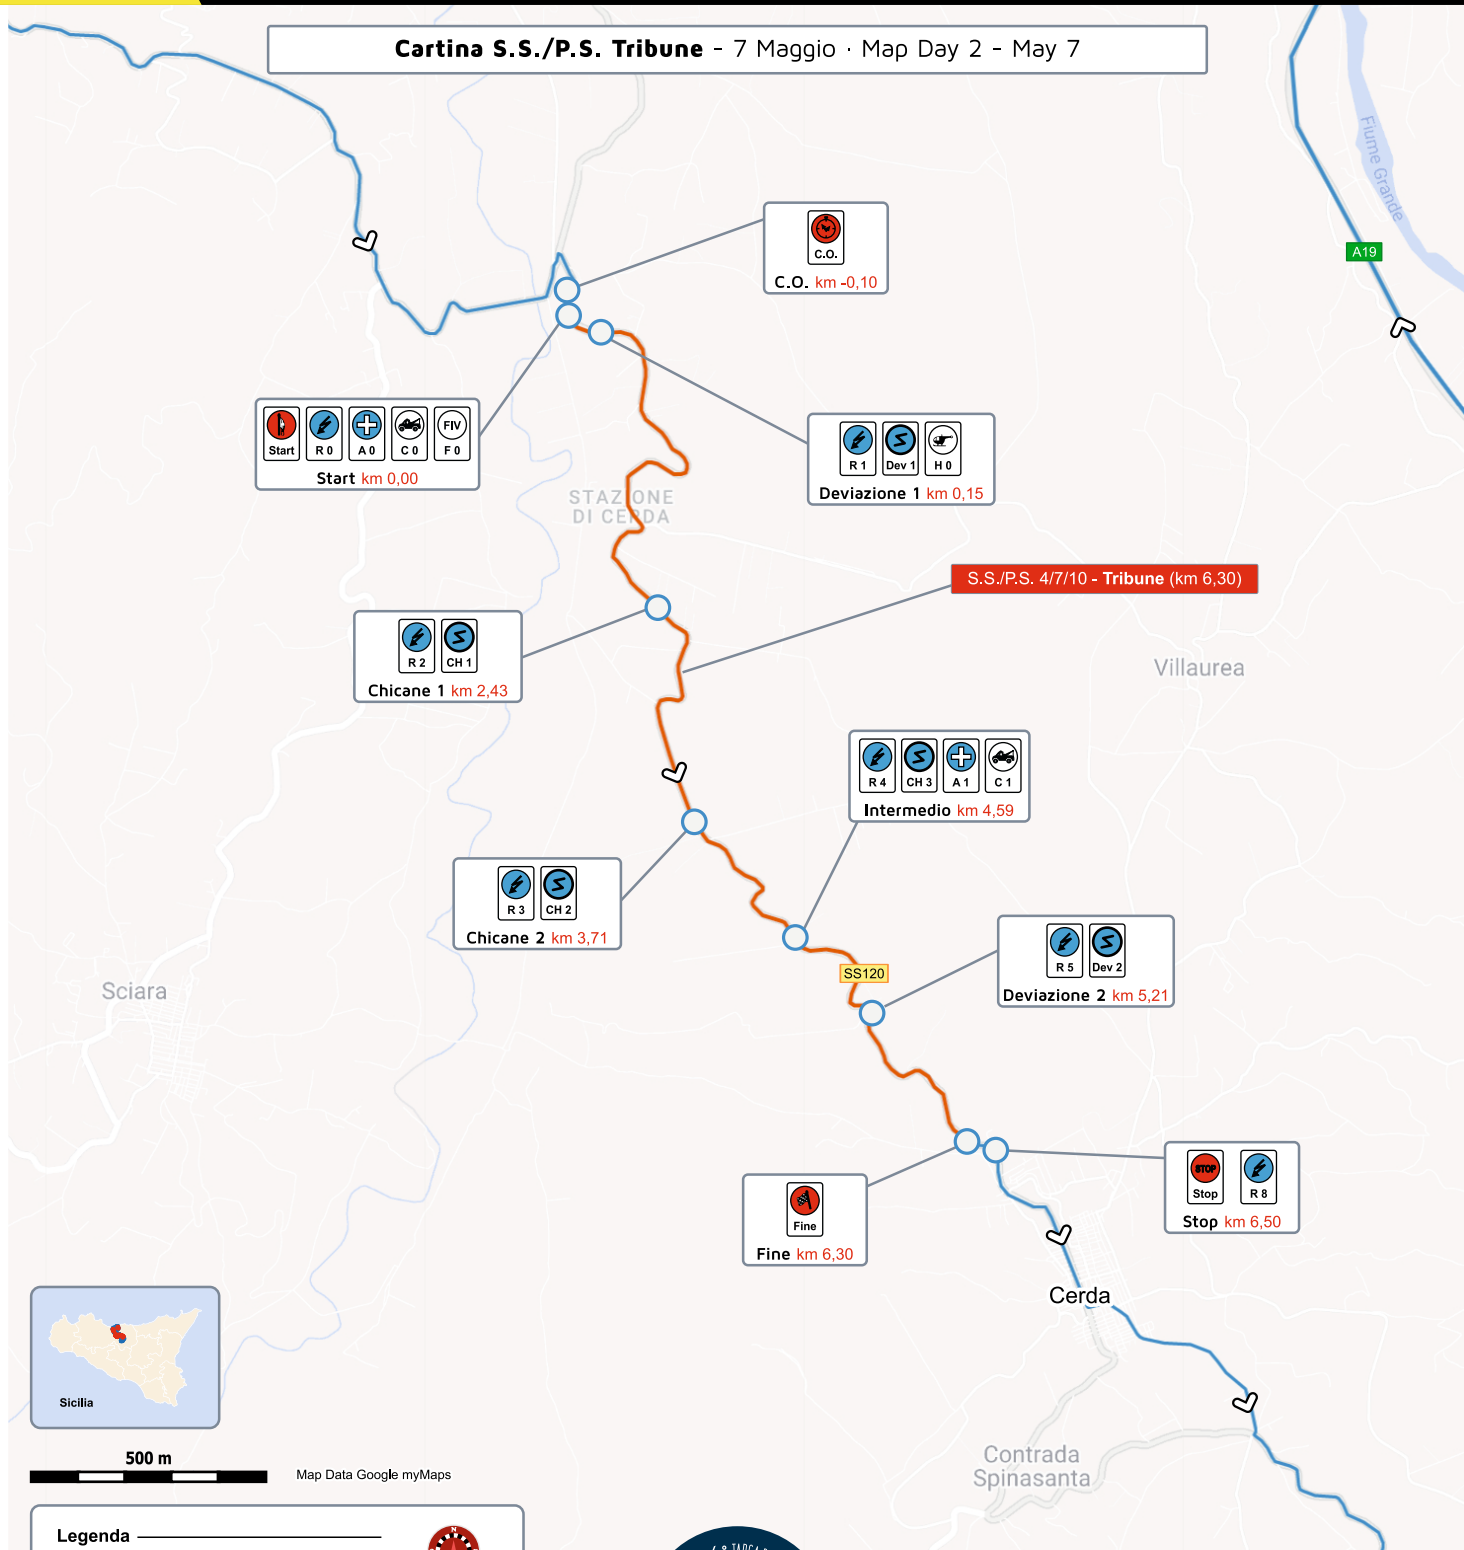

106°  
**TARGA FLORIO®**  
 HISTORIC RALLY 2022  
 ITALIA > SICILIA > PALERMO > MADONIE

**CAMPIONATO ITALIANO RALLY AUTO STORICHE**

**Cartina S.S./P.S. Tribune - 7 Maggio · Map Day 2 - May 7**

500 m

Map Data Google myMaps

**Legenda**

- █ PROVE SPECIALI
- █ TRASFERIMENTI
- █ PERCORSI ALTERNATIVI

Made by  
 TARGARACINGCLUB.IT

5 - 7 MAGGIO  
 2022

targafflorio.acipalermo.com | @automobileclubpalermo

ERNESTO RIOLO DESIGN  
 GRAFICA E COMUNICAZIONE