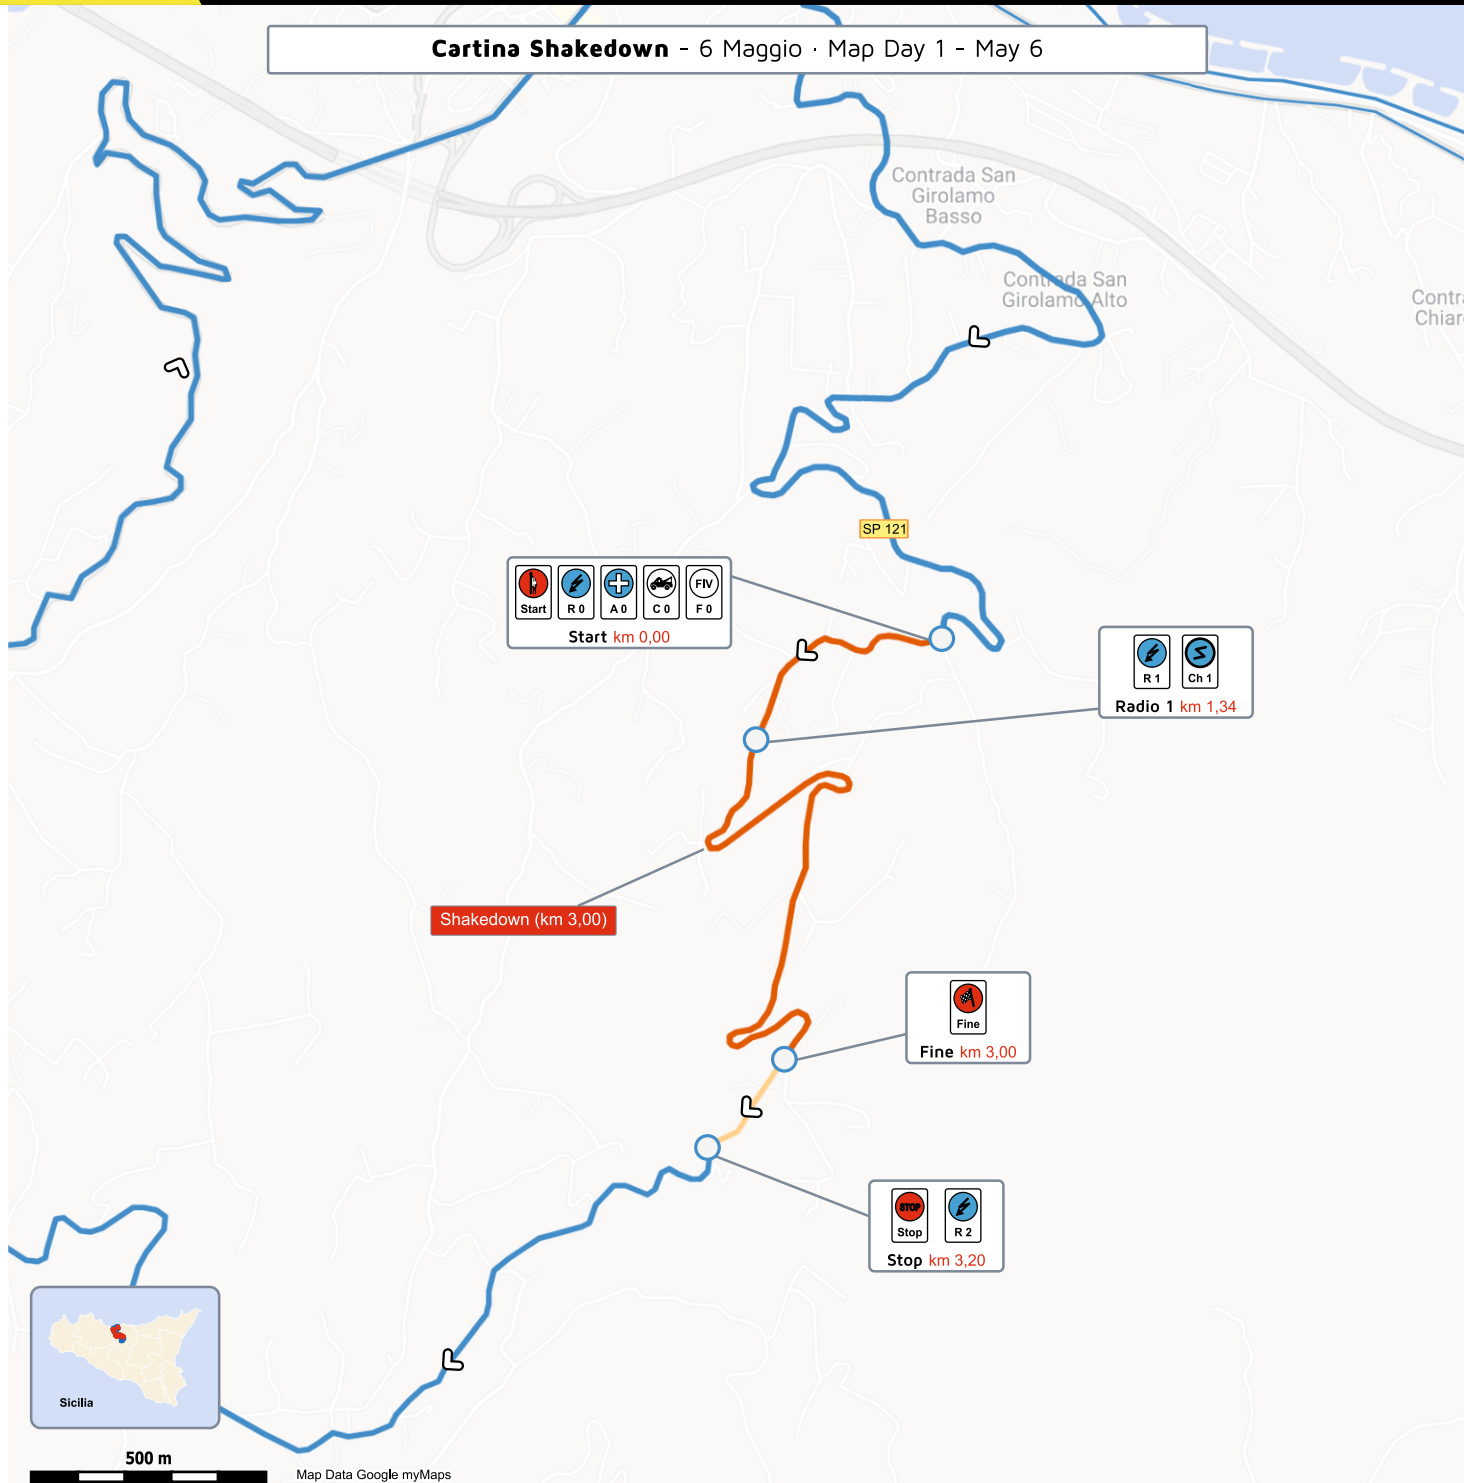

106°  
**TARGA FLORIO®**  
 HISTORIC RALLY 2022  
 ITALIA > SICILIA > PALERMO > MADONIE

**CAMPIONATO ITALIANO RALLY AUTO STORICHE**

**Cartina Shakedown - 6 Maggio · Map Day 1 - May 6**

**Legenda**

- █ PROVE SPECIALI
- █ TRASFERIMENTI
- █ PERCORSI ALTERNATIVI

5 - 7 MAGGIO  
 2022

targafflorio.acipalermo.com | @automobileclubpalermo

ERNESTO RIOLO DESIGN  
 GRAFICA E COMUNICAZIONE