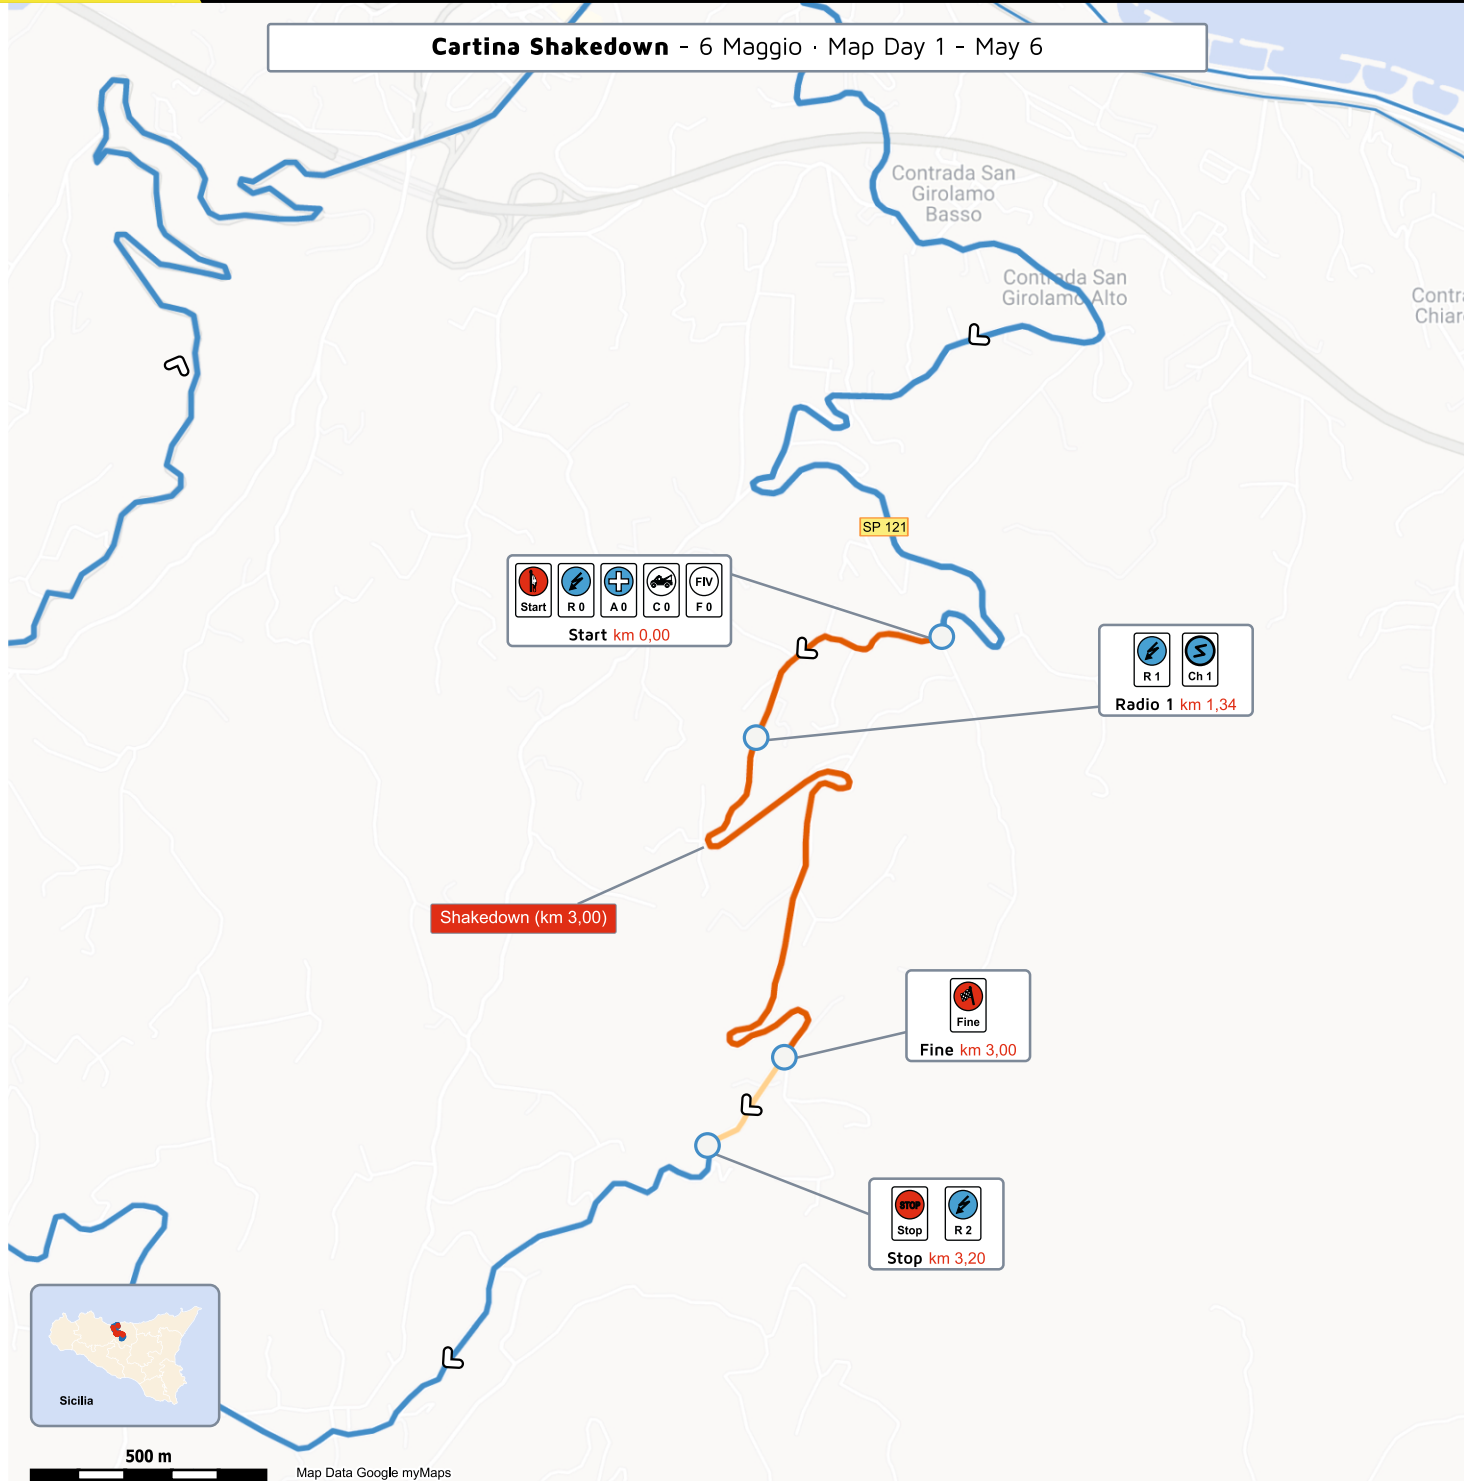

106°

ITALIA > SICILIA > PALERMO > MADONIE

CAMPIONATO ITALIANO ASSOLUTO RALLY

Cartina Shakedown - 6 Maggio · Map Day 1 - May 6

500 m

Map Data Google myMaps

Legenda

- PROVE SPECIALI
- TRASFERIMENTI
- PERCORSI ALTERNATIVI

5 - 7 MAGGIO 2022

targafiorio.acipalermo.com | @automobileclubpalermo

ERNESTO RIOLO DESIGN GRAFICA E COMUNICAZIONE