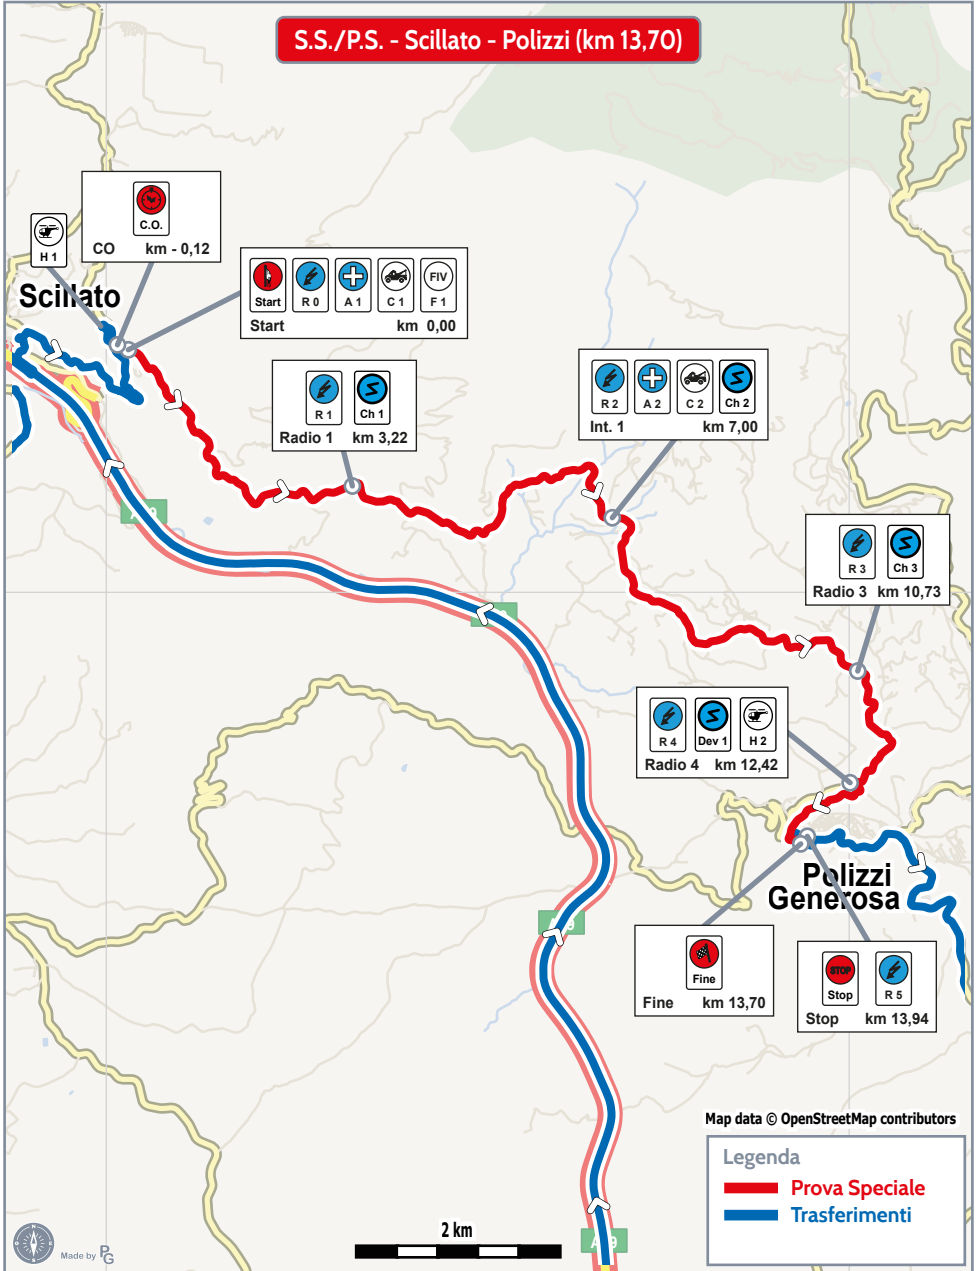

S.S./P.S. - Scillato - Polizzi (km 13,70)

Map data © OpenStreetMap contributors

Legenda

- Prova Speciale
- Trasferimenti